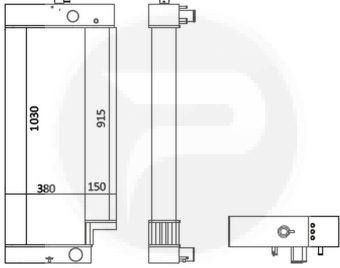

**Pardus part number 831164010**

**Specifications**

EXCAVATOR

Date:	
Product size (HxWxT):	1030 x 380 x 96
Box size (LxWxH):	1320 x 560 x 250
Gross weight:	
Material:	
EAN:	
Note:	

PARDUS RADYATOR  
1130. Sokak No:10  
Ostim - Yenimahalle  
ANKARA / TÜRKİYE